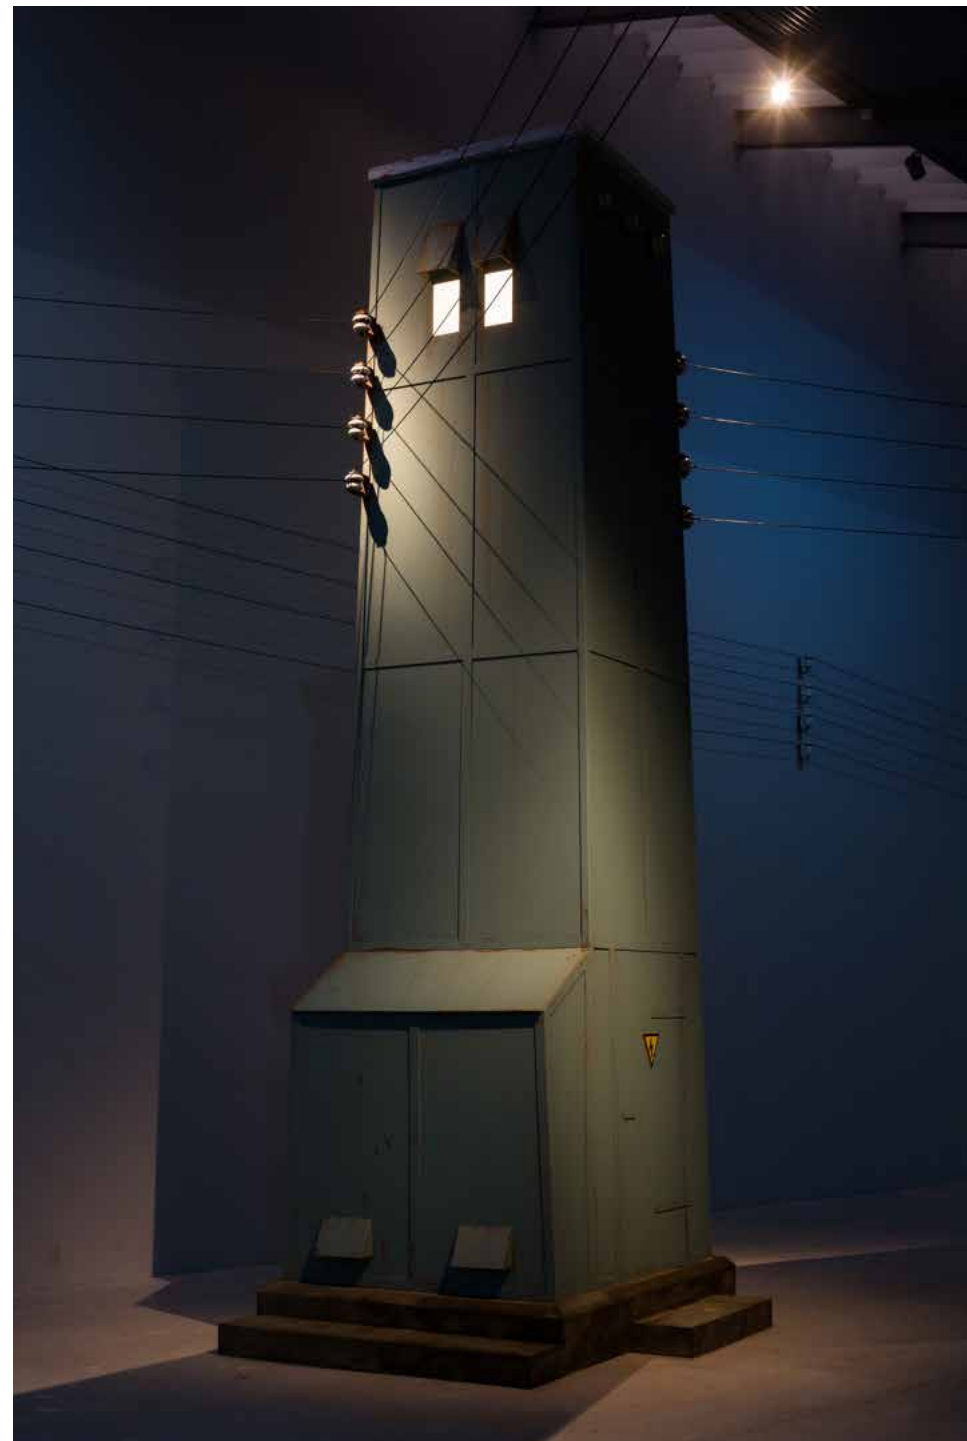

Tårn (Tower) 7 fra "Mellem Tårne" Arken 2015
Materialer: Bemalt og pudset træ, akrylglas, ledninger, lys, lyd, porcelænsisolatorer
Mål: 640 x 162 x 233 cm