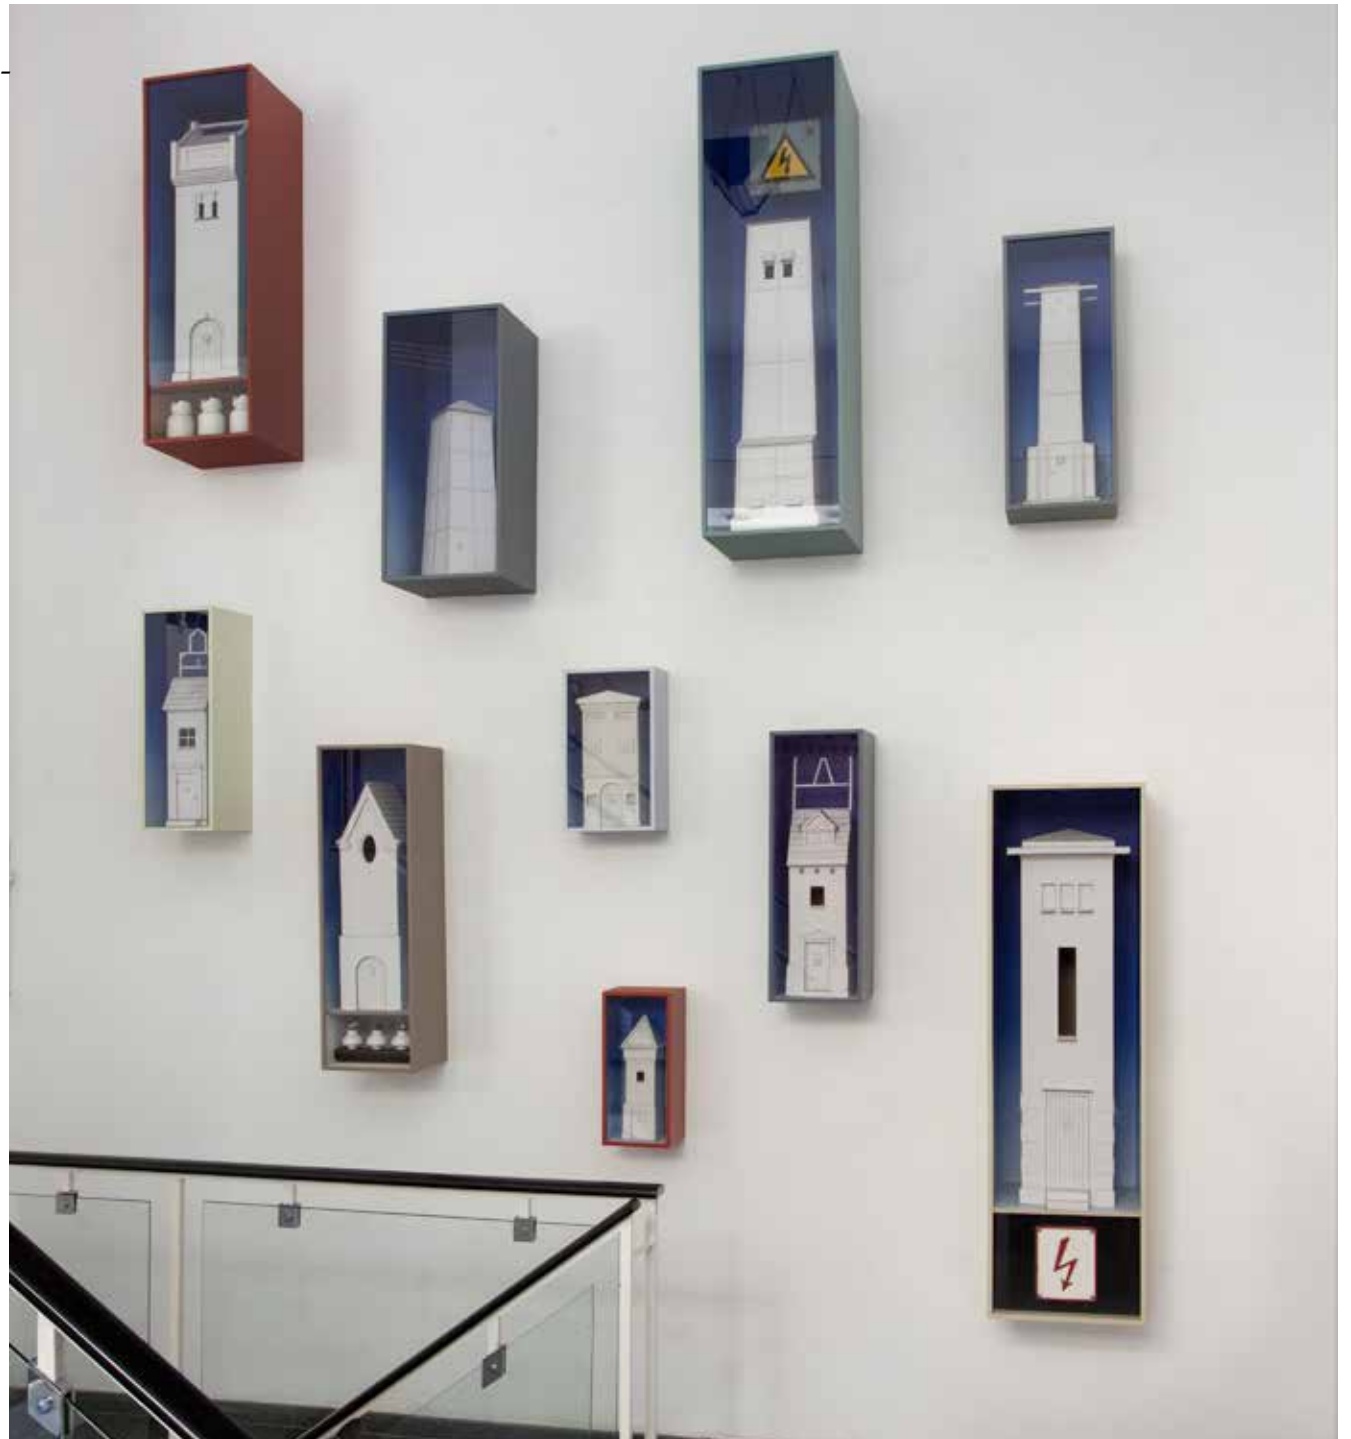

Stavkirke 2008

Materialer: Indfarvet krydsfiner, MDF, lip, lys, plexiglas

Mål: 160 x 60 x 80 cm

Hus facade 2016

Materialer: Indfarvet krydsfiner, træ, lip, lys, plexi-
glas, Mdf

Mål: 70 x 50 x 10 cm

Forarbejder til “Mellem Tårne” 2016
Materialer: Pap, bemalet Mdf, glas, porcelæn, kobbertråd
Mål: Variable